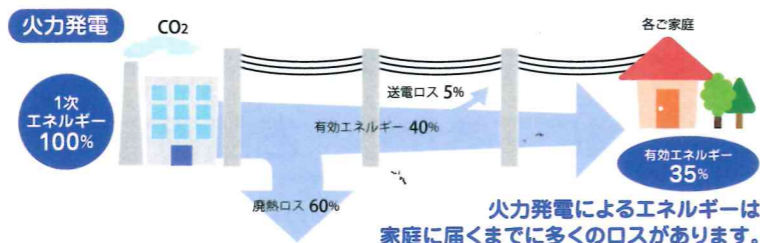

ガス料金プラン Q&A!

LPガスはエコで環境にやさしいってなぜ?

ガスは、製造、輸送時のロスがほとんどありません。エネルギー効率を比較すると、ガスは効率よくエネルギーを使える環境にやさしいエネルギーといえます。

総合エネルギー効率比較

どうやって分けて計っているの?

分計機能のあるガスメーターやカウンタを使うことで、時間ごとの使用量や一定以上の流量を分けて計ることができます。

ハイブリッド・カウンタ HyC-5